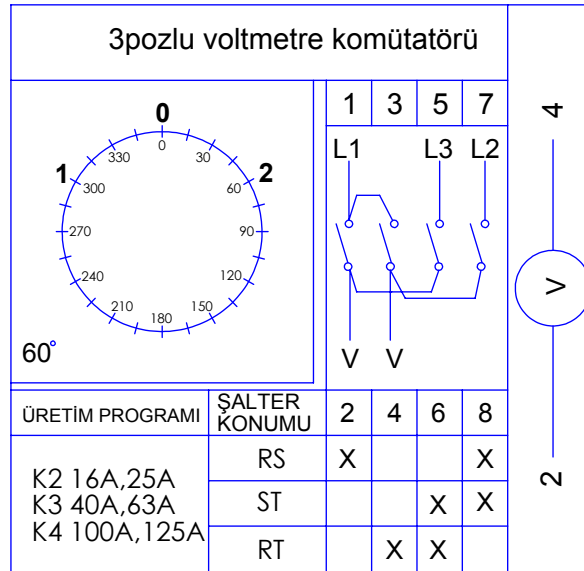

## KR031

3 pozlu voltmetre komütatörü  
3 position voltmeter switch

Anma akımı Rated current	Boyut Size	Koli ölçüleri Box sizes
<b>16 A</b>	K2	70x70x100
<b>25 A</b>	K2	70x70x100
<b>40 A</b>	K3	70x70x120
<b>63 A</b>	K3	70x70x120
<b>100 A</b>	K4	70x70x140
<b>125 A</b>	K4	70x70x140