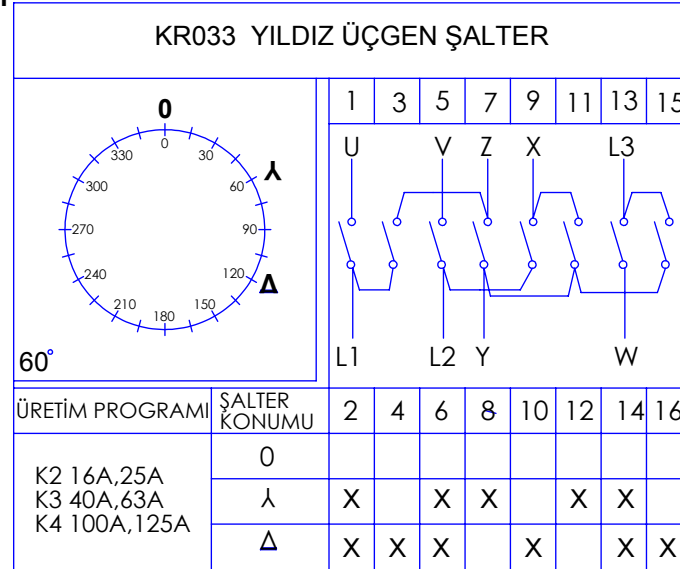

KR033

Yıldız Üçgen Şalter
Star Delta Motor Starting switch

Anma akımı Rated current	Boyut Size	Koli ölçüleri Box sizes
16 A	K2	70x70x155
25 A	K2	70x70x155
40 A	K3	70x70x210
63 A	K3	70x70x210
100 A	K4	70x70x260
125 A	K4	70x70x260